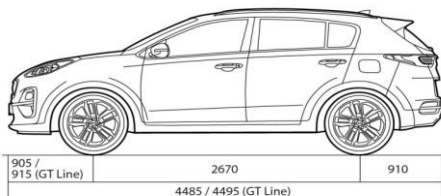

Sportage

Listino 01/08/2021

Gamma Colori

Cerchi

Interni

Urban e Business Sedili: Tessuto Nero Cielo: Grigio	Style e Black Edition Sedili: Tessuto Nero Cielo: Grigio
GT Line Sedili: Tessuto/Eco-pelle Nero Cielo: Nero	GT Line 30th Anniversary Sedili: Pelle Nero Cielo: Nero

Dimensioni